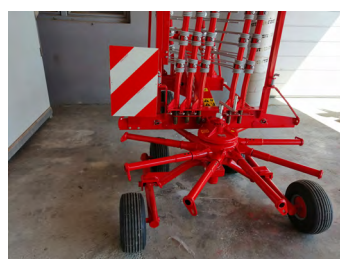

ZGRABLJALNIKI ENOROTORSKI MINOSagri

kptrgovina
spletna kmetijska preskrba

T-OT370-9

T-OT424-11

- gibljiv priklop
- štiri kolesa-tandem
- tipalno kolo na trotočkovnem priklopu
- gonilo v oljni kopeli
- štirje vzmetni kraki na vsaki roki
- snemljive roke

KODA	OPIS	TEŽA
T-OT-370-9	Zgrabljalik 9 rok / 4 prsti –tandem 370 cm d.š. z zgrabkom	440kg
T-OT-424-11	Zgrabljalik 11 rok /4 prsti -tandem 424 cm d.š. z zgrabkom	530kg

www.kptrgovina.si

trgovina.zalec@kz-gotovlje.si